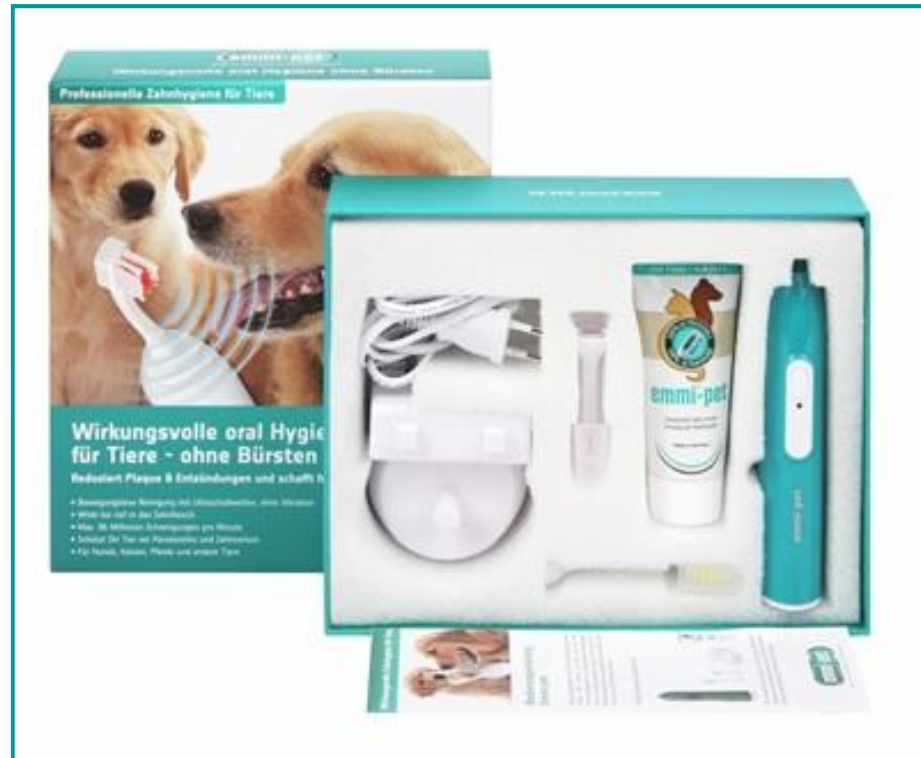

Emmi-pet ist speziell für die Zahnpflege von Tieren entwickelt. Das Handteil wird ohne Motor hergestellt, da sich bei Tests mit einigen hundert Tieren herausgestellt hat, dass insbesondere viele Hunde, die durch den Motor erzeugte Vibration nicht mögen. Hier ist besonders wichtig zu beachten, dass es dadurch zwischen „AN“ und „AUS“ des Gerätes keinen Unterschied gibt, abgesehen von der grünen Anzeige unterhalb des Schalters, die bei Betrieb leuchtet. Ultraschall kann man nicht sehen, nicht fühlen und nicht hören!

Das Handteil wurde in neutralem Grün gestaltet, da bei der Zahnreinigung von Hunden das Handteil in weißer Farbe häufig für einen „Knochen“ gehalten wurde, in den die Hunde dann hineingebissen haben. Das ab sofort verfügbare Modell wurde gegenüber der früheren Version in den nachfolgenden Punkten verbessert.

Emmi-pet - Professionelle Dental-Hygiene für Tiere

Emmi-pet Basis-Paket

- Neue Schalterkonstruktion.
- Ersatz der Kautschukteile durch dauerhaft haltbaren ABS-Kunststoff.
- Verbesserte, erweiterte Elektronik.
- Kein Motor, dadurch keine Vibration, keine Geräusche.
- Akkumulatoren mit größerer Speicherkapazität.
- Neue, optisch schöne und stabile Verpackung.

- Bewegungslose und sanfte Zahnreinigung
- Wirkt bis zu 12mm tief ins Zahnfleisch
- Hilft gegen Zahnfleischentzündungen, Parodontitis, Zahnstein und Maulgeruch

Zahnsteinentfernung ohne Narkose-Risiko.

Emmi-pet - Professionelle Dental-Hygiene für Tiere